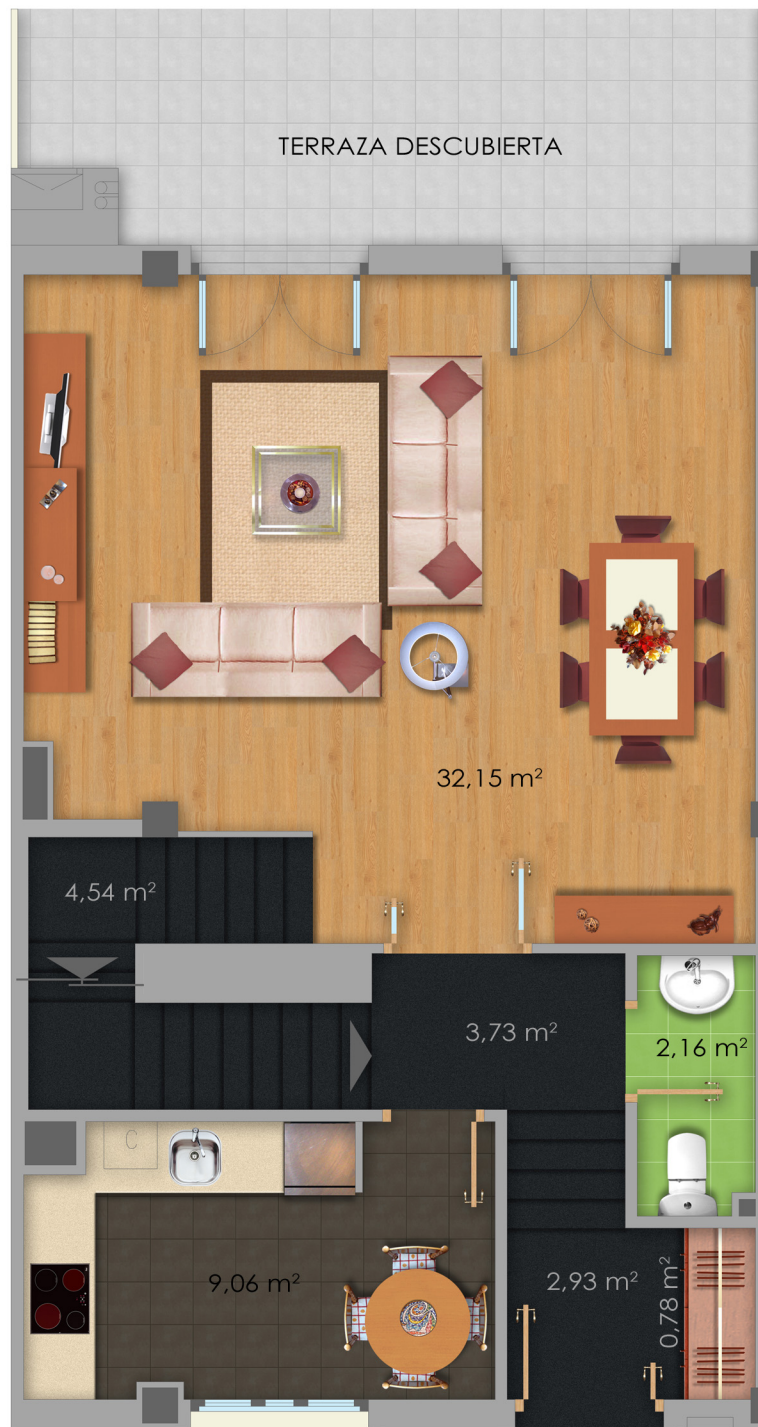

## VIVIENDA DE 3 DORMITORIOS

### SUPERFICIES ÚTILES

PLANTA SÓTANO	73,28 m <sup>2</sup>
PLANTA BAJA	55,35 m <sup>2</sup>
PLANTA PRIMERA	50,83 m <sup>2</sup>
PLANTA BAJOCUBIERTA	14,75 m <sup>2</sup>

Escala